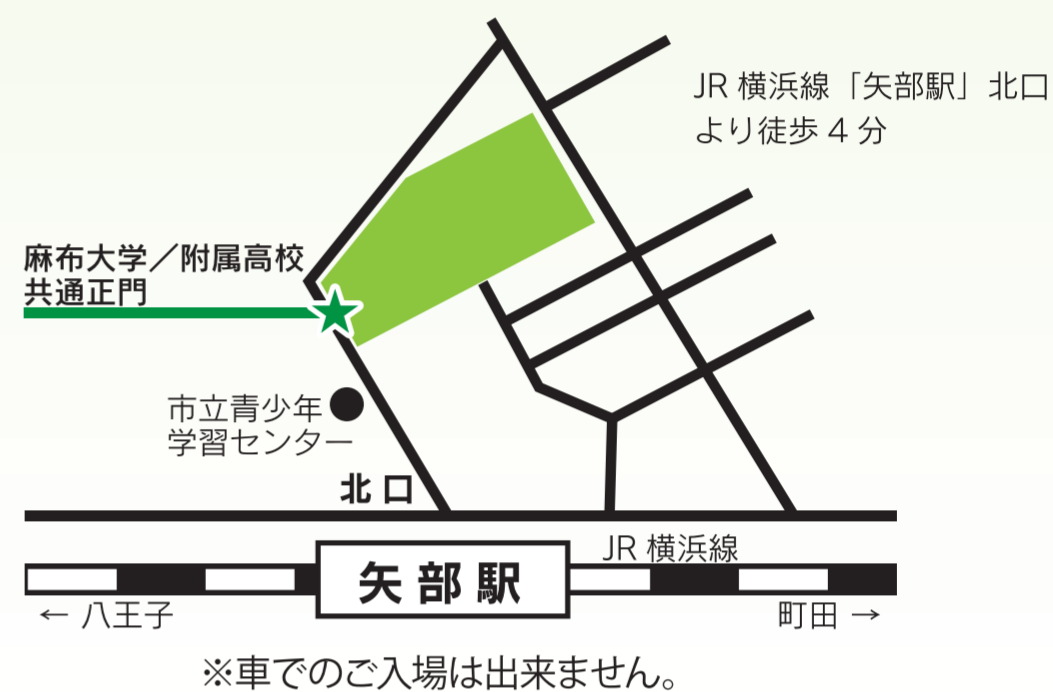

説明・相談

場所：麻布大学附属高校 1号棟

各学校ブースにて、個別に質問や話を聞くことができます。

資料もこちらで入手できます。

プレゼンテーション

場所：麻布大学 8, 9号館, 大教室

映像等を使った各校の特色あるプレゼンテーションを見ることができます。

相模原地区 公私合同 説明・相談会

神奈川の高校展 2017 —未来への第一歩—

日時

平成 29 年 8 月 9 日 (水曜日)
9:30 ~ 15:00 (最終入場 14:30)

会場

麻布大学・麻布大学附属高等学校

(「いのちの博物館」、食堂がご利用頂けます。)

主催

神奈川の高校展実行委員会